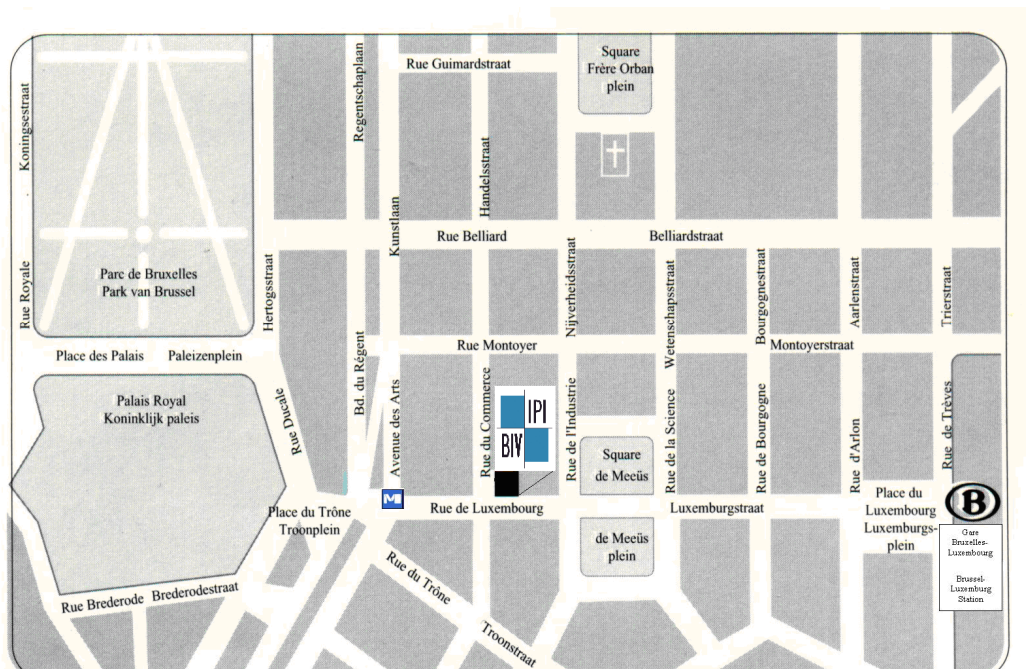

PLAN D'ACCÈS

Pour des raisons de densité de circulation et de difficultés de parking, nous vous conseillons de privilégier les transports en commun (métro, train, bus) :

Arriver en train via la Gare de Bruxelles-Luxembourg (ancienne gare quartier Léopold).
Voir itinéraire sur www.sncb.be

Arriver en métro (STIB) via la station Trône sur la Ligne 2, sortie 1.
Voir itinéraire sur www.stib.be

Arriver en bus (STIB) : lignes 21, 27, 34, 38, 54, 64, 80 et 95.
Voir itinéraire www.stib.be

Possibilité de parking (payant):

- Parking Deux Portes, bd Waterloo 2a, 1000 Bruxelles
- Parking Loi, rue de la Loi 19, 1040 Bruxelles